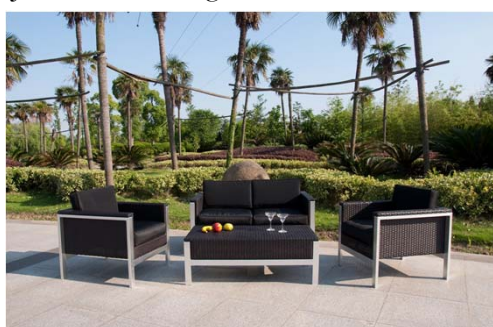

Cikkszám	Megnevezés	Kedv.C	Nettó ár	Bruttó ár
RBB 001	MAYOTTE ülgarnitúra szett		95 200	119 000

JULIANNA ülgarnitúra szett

JULIANNA ülgarnitúra szett (1asztal+1szófa+2fotel):
Specifikációk: Fotel: fekete, lapos műrattan szövés, alumínium váz, fekete párnával, Szófa: fekete, lapos műrattan szövés, alumínium váz, fekete párnával, Asztal: alumínium váz, fekete lapos műrattan szövés
 Méretek:
Asztal: 110*55*41 (cm)
Szófa: 130*73*63 (cm)
Fotel: 70*73*63 (cm)